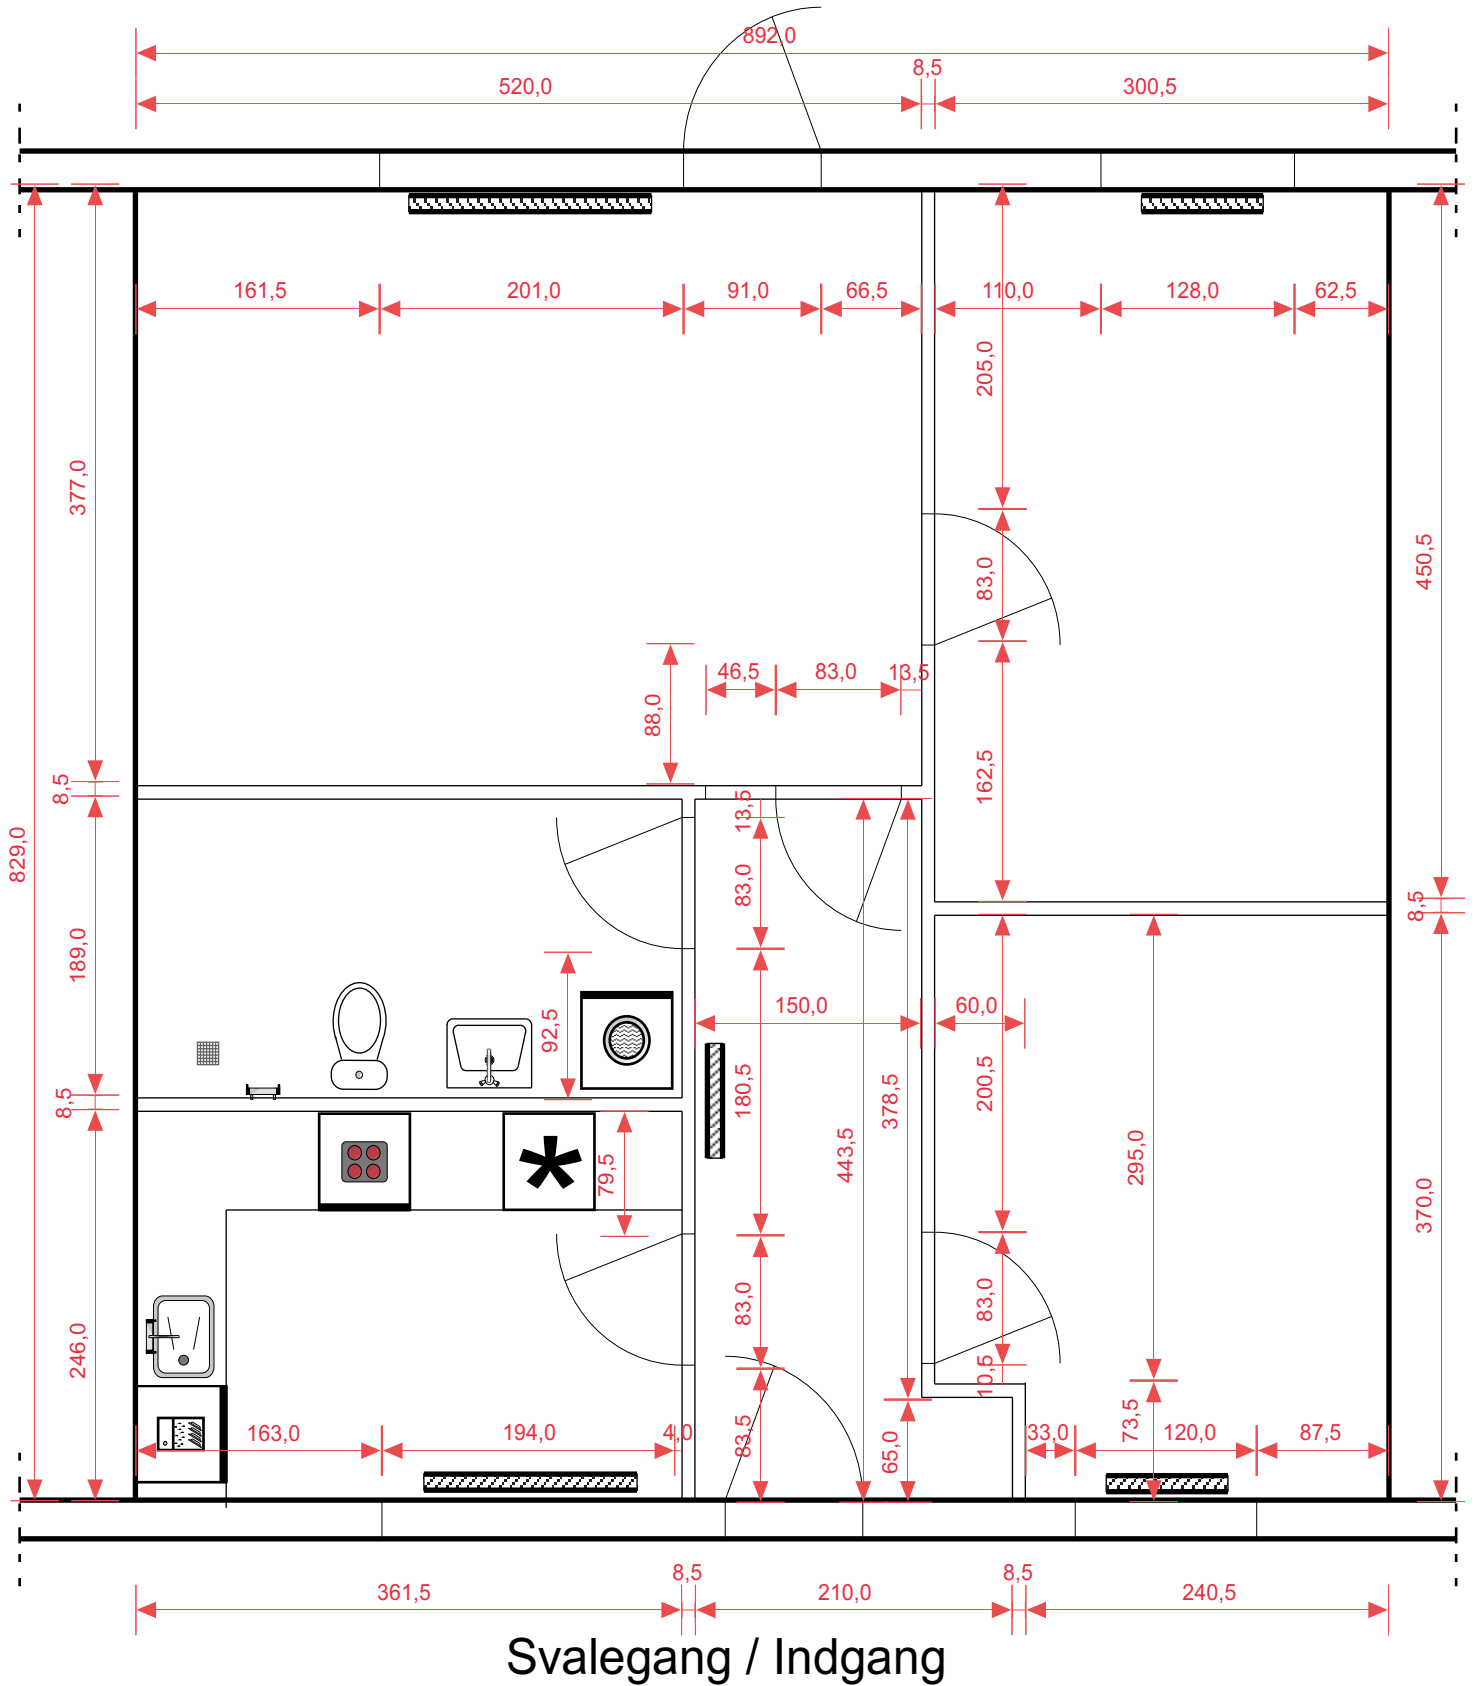

Altan / Terrasse

1 : 50

“Prototype”-grundplan for bolig på 77,5 kvm i etageboligblok
 Andelsboligforeningen Præstevangen, Birkerød

Udarbejdet 08/02 2014